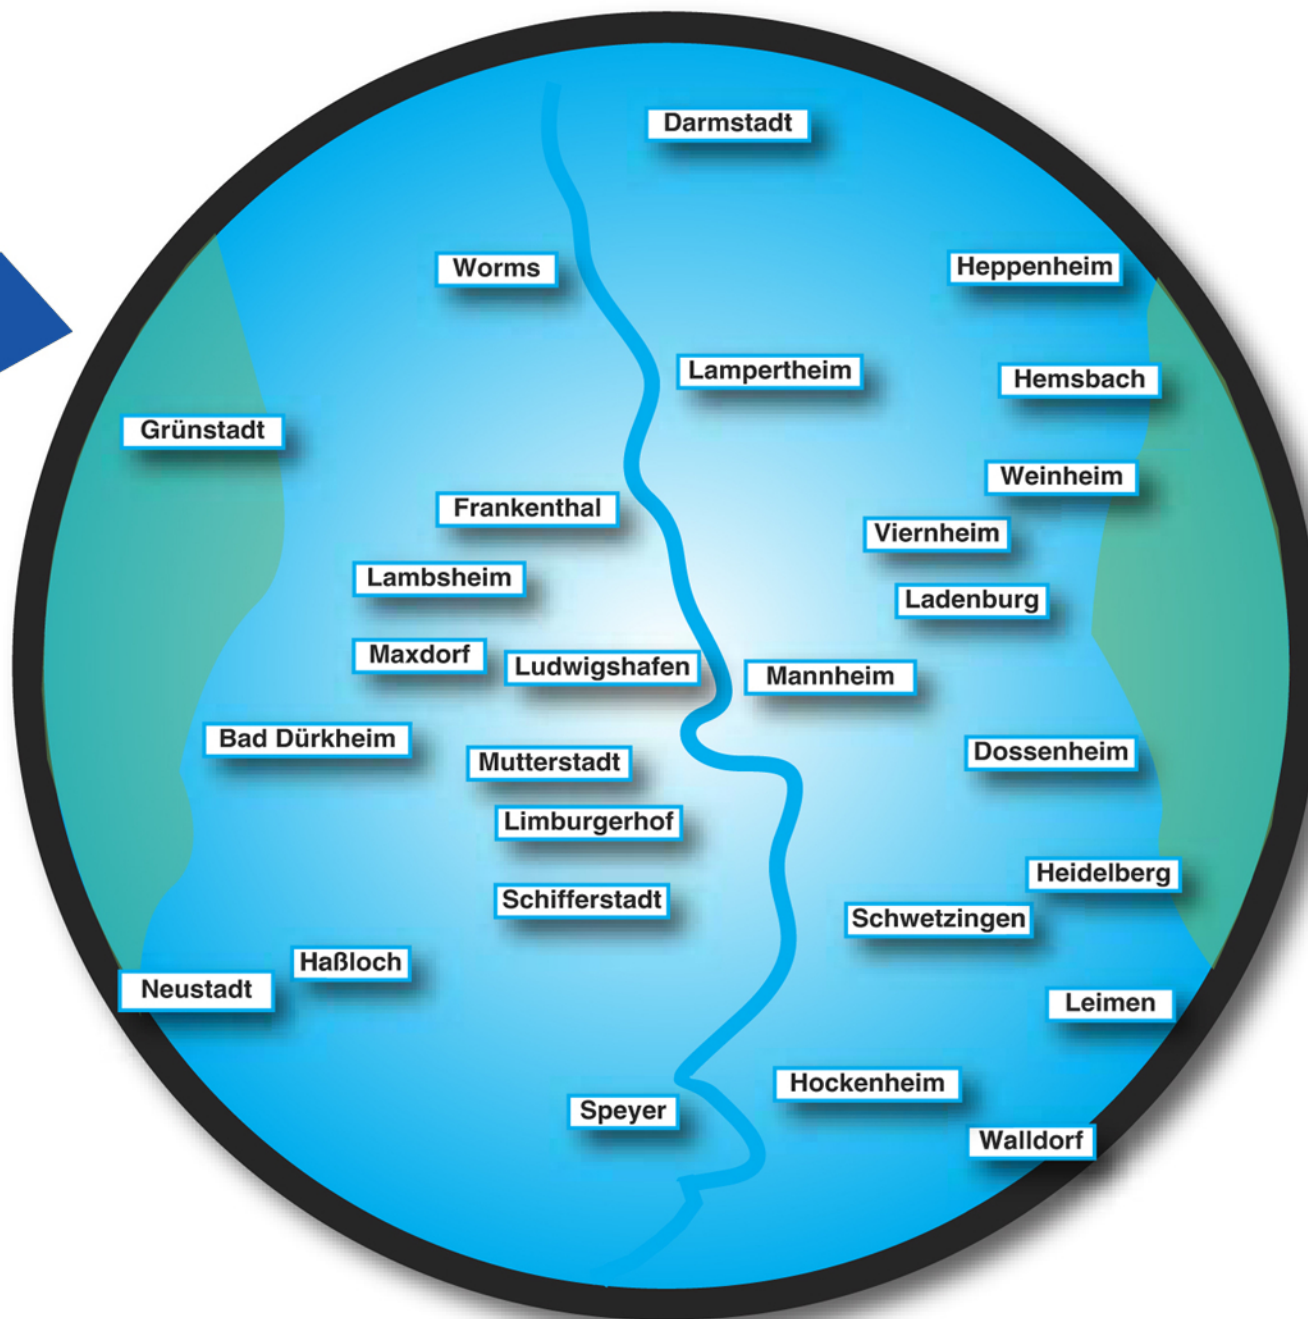

## Ihr Vorteil 1

Beiträge sparen. Die Kostenvorteile in der Schadensregulierung gibt die VHV durch einen **Beitragsnachlass von 15%** in der Voll-/Teilkasko an Easy-Drive-Kunden weiter.

## Ihr Vorteil 3

WERNER GUTPERLE GmbH & Co.KG ist einer der größten vertragsfreien Lackier- und Karosserie-Instandhaltungsbetriebe in der Rhein-Neckar-Region.

Unser Geschäftsgebiet

### Easy Drive **Reparatur** Partner

Karosserie- & Lack-Zentrum  
**Gutperle**

Karosserie- & Lack-Zentrum  
Ohmstr. 4  
68591 Viernheim  
Tel. (06204) 4081  
www.gutperle.de

Gültig ab 01/10